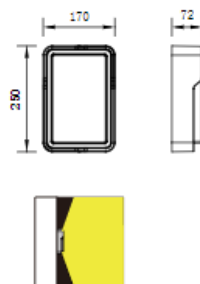

TSB-003064-LED Seinävalaisin

Selkeälinjainen ja kestävä valaisin kulmikkaana tai ovaalina versiona.

Runko on valettua alumiiniseosta. Pulverimaalattu Grafiitinharmaaksi. Valoaukko on kirkasta polykarbonaatia, jonka alla opaalilasi.