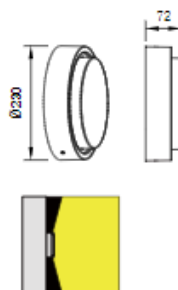

TSB-003080-LED Seinävalaisin

12W	1000lm	3000K 4000K	80	20	V220- 240	On/off
Teho	Valomäärä	CCT	CRI	IP Luokka	Nimellis- Jännite	Himmennys