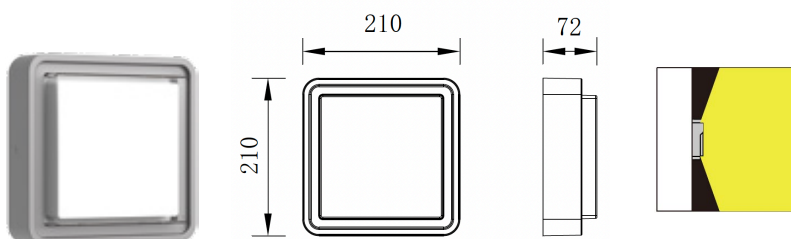

## TS003081-LED Ulkovalaisin

Selkeälinjainen ja kestävä valaisin neliön tai pyöreän muotoisena.

Runko on valettua alumiiniseosta. Pulverimaalattu Grafiitinharmaaksi.

Valoaukko on kirkasta polykarbonaattia, jonka alla opaalilasi.