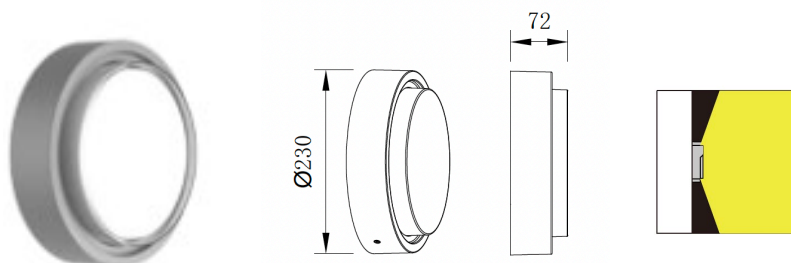

TS003076-LED Ulkovalaisin

12W	1000lm	3000K 4000K	80	65	V220- 240	On/Off	100 000
Teho	Valomäärä	CCT	CRI	IP Luokka	Nimellis- Jännite	Himmennys	Käyttöikä