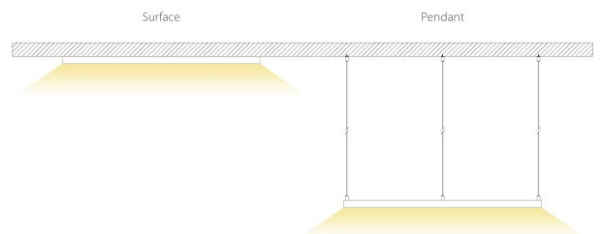

TS600SY-LED Valaisinkiekkko

Parametrit

Tuotekoodi:	TS600SY	TS600SYS	TS600SYM	TS600SYL	TS600SYW	TS600SYT
Teho:	40W	60W	80W	120W	150W	180W
Valomäärä:	3800lm	5500lm	6800lm	9800lm	13000lm	15000lm
Halkaisija:	Φ600mm	Φ900mm	Φ1200mm	Φ1500mm	Φ1800mm	Φ2100mm

Säädettävän ripustuksen pituus: 120cm. Runko: valkoinen RAL9010.

3000K 4000K	90	20	V220- 240	DALI	OSRAM	100 000
CCT	CRI	IP Luokka	Nimellis- Jännite	Himmennys	Liitäntä- laite	Käyttöikä