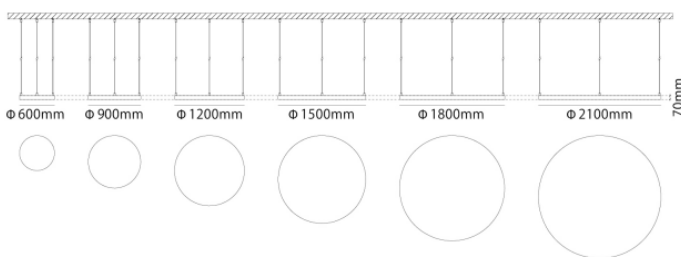

TS600SY-LED Valaisinkiekkko

Parametrit

Tuotekoodi:	TS600SY	TS600SYS	TS600SYM	TS600SYL	TS600SYW	TS600SYT
Teho:	40W	60W	80W	120W	150W	180W
Valomäärä:	3800lm	5500lm	6800lm	9800lm	13000lm	15000lm
Halkaisija:	Φ600mm	Φ900mm	Φ1200mm	Φ1500mm	Φ1800mm	Φ2100mm

Säädettävän ripustuksen pituus: 120cm. Runko: valkoinen RAL9010.

3000K 4000K	90	20	V220- 240	DALI	OSRAM	100 000
CCT	CRI	IP Luokka	Nimellis- Jännite	Himmennys	Liitäntä- laite	Käyttöikä