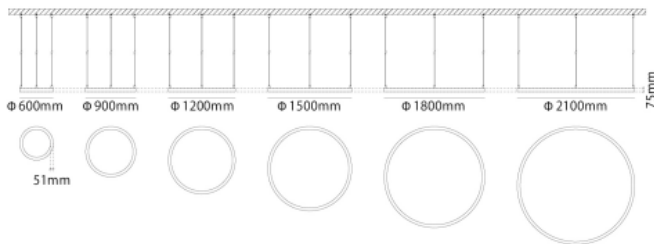

TS600Y-LED Valaisinrengas

Parametrit

Tuotekoodi:	TS600Y	TS600YS	TS600YM	TS600YL	TS600YW	TS600YT
Teho:	40W	60W	80W	120W	150W	180W
Valomäärä:	3800lm	5500lm	6800lm	9800lm	13000lm	15000lm
Halkaisija:	Φ600mm	Φ900mm	Φ1200mm	Φ1500mm	Φ1800mm	Φ2100mm

Säädettävän ripustuksen pituus: 120cm. Runko: valkoinen RAL9010.

3000K 4000K	90	20	V220- 240	DALI	OSRAM	100 000
CCT	CRI	IP Luokka	Nimellis- Jännite	Himmennys	Liitäntä- laite	Käyttöikä