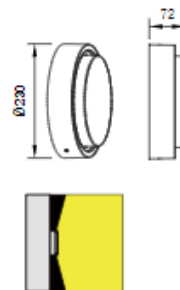

TSB-003080-LED Seinävalaisin

12W	1000lm	3000K 4000K	80	65	V220- 240	On/off
Teho	Valomäärä	CCT	CRI	IP Luokka	Nimellis- Jännite	Himmennys