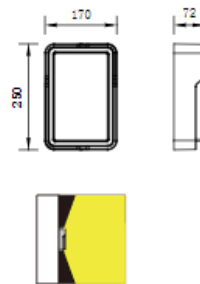

TSB-003064-LED Seinävalaisin

Selkeälinjainen ja kestävä valaisin kulmikkaana tai ovaalina versiona. Runko on valettua alumiiniseosta. Pulverimaalattu grafiitinharmaaksi. Valoaukko on kirkasta polykarbonaatia, jonka alla opaalilasi.