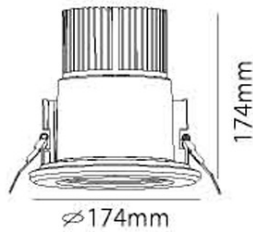

TS901M-LED Alasvalo IP65/IP65

Tyylikäs ja yksinkertainen muotoilu, joka sopii skandinaaviseen ympäristöön. Häikäsemätön ja kestävä valaisin on valmistettu alumiinista koneistamalla, runko on jauhemaalattu. Soveltuu erityisesti ulkokatoksiin alasvaloksi.

IP65

LED 50W	cd/Klm	Beam Angle: 23.8°	
	1 m	14395 lx	0.40 m
	2 m	3599 lx	0.80 m
	3 m	1599 lx	1.20 m
	4 m	899.7 lx	1.60 m
	5 m	575.8 lx	2.00 m
	High Illuminance		Diameter

Avauskulma: 22° / 38° / 60°. Kehyksen väri: valkoinen RAL9010.