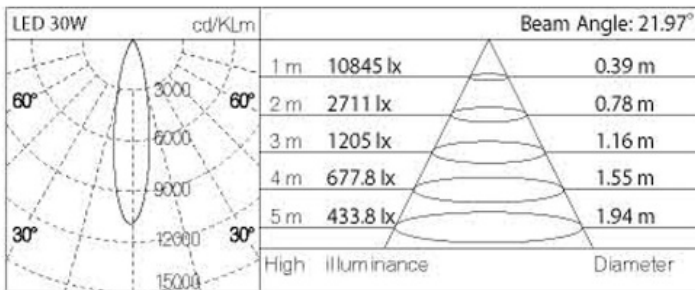

Avauskulma: 24° / 36° / 60°. Kehyksen väri: valkoinen RAL9010.

30W	2525lm	3000K 4000K	80	65	V220- 240	On/Off DALI	65 000
Teho	Valomäärä	CCT	CRI	IP Luokka	Nimellis- Jännite	Himmennys	Käyttöikä