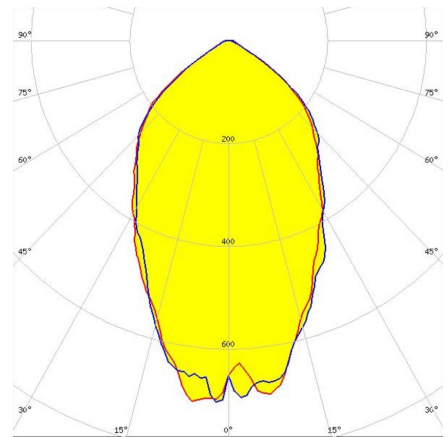

TS600-30 Puistovalaisin

TS600-30 sarjan puistovalaisin on suunniteltu tori- ja puistovalaistukseen paikkoihin, joissa halutaan mahdollisimman vähän kiusahäikäisyä.

Valaisimessa on neljä (33W/5200lm) tai kahdeksan (66W/10400lm) syvälle runkoon sijoitettua valaisinmoduulia.

Valaisimessa on kestävä alumiinirunko.

Parametrit

Tuotekoodi: TS600-30-830

Valovirta: 5200 lm

Valaistuskulma: 65°

Valonjako

Kotimaisen Ledil optiikan valonjako

| | | | | | |
|------|-------|-----|-----------|-----------------|-------------|
| 33W | 3000K | 80 | 67 | V220-240 | DALI, 1-10V |
| Teho | CCT | CRI | IP Luokka | Nimellisjännite | Himmennys |