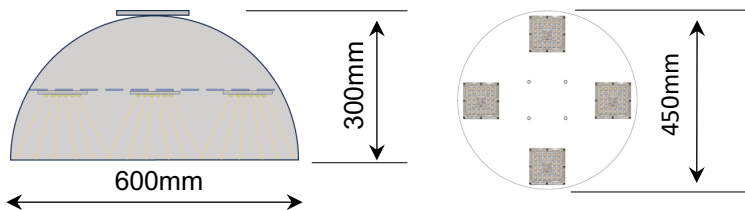

TS600-30 Puistovalaisin

TS600-30 sarjan puistovalaisin on suunniteltu tori- ja puistovalaistukseen paikkoihin, joissa halutaan mahdollisimman vähän kiusahäikäisyä.

Valaisimessa on neljä (33W/5200lm) tai kahdeksan (66W/10400lm) syvälle runkoon sijoitettua valaisinmoduulia.

Valaisimessa on kestävä alumiinirunko.

Parametrit

Tuotekoodi: TS600-30-830

Valovirta: 5200 lm

Valaistuskulma: 65°

Valonjako

Kotimaisen Ledil optiikan valonjako

| | | | | | |
|------|-------|-----|-----------|-----------------|-------------|
| 33W | 3000K | 80 | 67 | V220-240 | DALI, 1-10V |
| Teho | CCT | CRI | IP Luokka | Nimellisjännite | Himmennys |